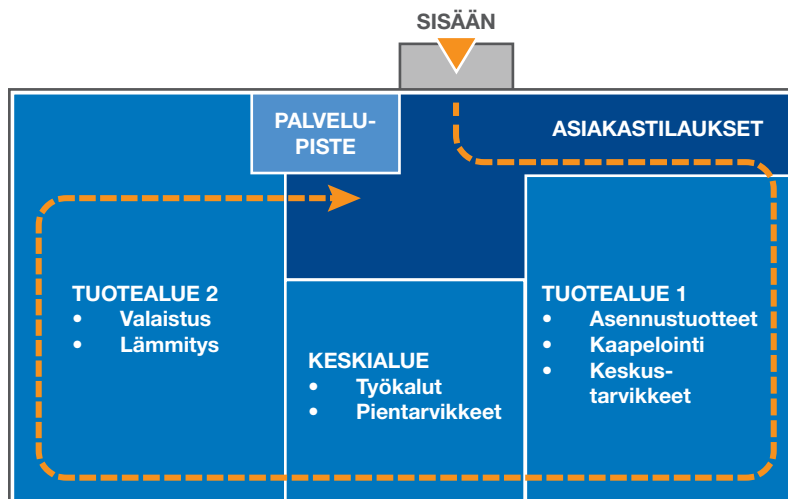

Rixelin myymälät ovat avoinna 24/7

- Voit asioida silloin, kun se sinulle parhaiten sopii
- Saat tarvikkeita vuoden jokaisena päivänä
- Ajankäyttö tehostuu merkittävästi

Asiointi älykkäällä lukijalaitteella tai mobiilisovelluksella

- Ei tarvitse jonottaa
- Ostot kohdistettavissa henkilöittäin
- Sähköiset tilausvahvistukset välittömästi

Myymälöissä yhtenäinen pohjaratkaisu

- Tuotteet löytyvät helposti
- Asiointi on nopeaa ja sujuvaa