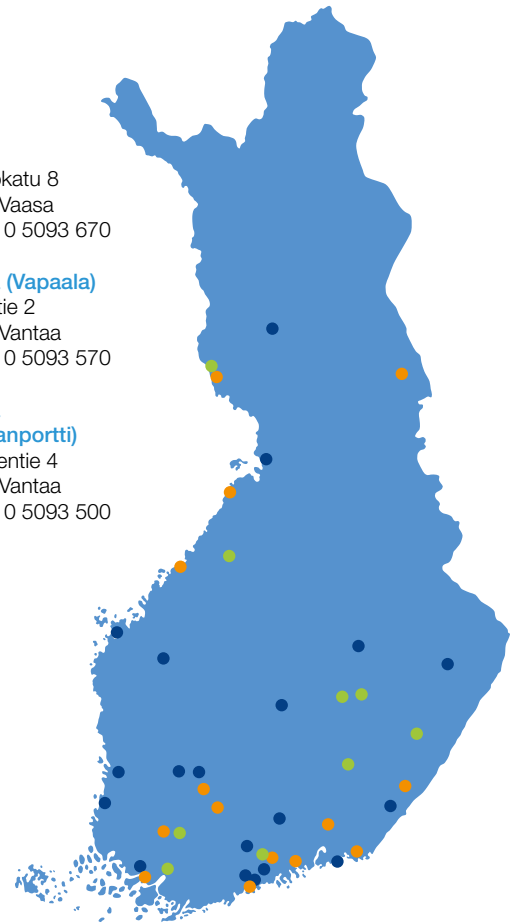

Yhteystiedot

Rexelin valtakunnallinen myymäläverkosto palvelee asiakkaitaan 24/7.

24/7 PALVELUMYYMÄLÄT

Espoo

Martinsillantie 2
02270 Espoo
puh. 010 5093 250

Helsinki (Hermannin)

Kyläsaarenkatu 9 D
00580 Helsinki
puh. 010 5093 430

Helsinki (Pasila)

Asemapäällikönkatu 7
00520 Helsinki
puh. 010 5093 400

Hyvinkää

Metsäkaari 3
05460 Hyvinkää
puh. 010 5093 660

Joensuu

Teollisuuskatu 23
80100 Joensuu
puh. 010 5093 830

Jyväskylä

Alasinkatu 1-3
40320 Jyväskylä
puh. 010 5093 640

Kotka

Takoiantie 4 B
48220 Kotka
puh. 010 5093 460

Kuopio

Leväsentie 2
70700 Kuopio
puh. 010 5093 800

Lahti

Alavankatu 2
15610 Lahti
puh. 010 5093 440

Lappeenranta

Mäntysuonkatu 6
53550 Lappeenranta
puh. 010 5093 480

Nokia

Kolmenkulmantie 1
37150 Nokia
puh. 010 5093 620

Oulu

Jääsalontie 10
90400 Oulu
puh. 010 5093 850

Pori

Hevoshaankatu 7 C
28600 Pori
puh. 010 5093 780

Rauma

Isometsäntie 9
26100 Rauma
puh. 010 5093 740

Rovaniemi

Teollisuustie 15
96320 Rovaniemi
puh. 010 5093 870

Seinäjoki

Tuottajantie 31
60100 Seinäjoki
puh. 010 5093 750

Tampere

Kuokkamaantie 6
33800 Tampere
puh. 010 5093 600

Turku

Hitsarinkatu 2
20360 Turku
puh. 010 5093 700

Vaasa

Varastokatu 8
65100 Vaasa
puh. 010 5093 670

Vantaa (Vapaala)

Torpantie 2
01650 Vantaa
puh. 010 5093 570

Vantaa (Vantaanportti)

Antaksentie 4
01510 Vantaa
puh. 010 5093 500

24/7 ITSEPALVELUMYYMÄLÄT

Hamina

Teollisuuskatu 16
49400 Hamina

Hämeenlinna

Luukkaankatu 2
13110 Hämeenlinna

Imatra

Sukkulanankatu 6 A
55120 Imatra

Kaarina

Hallimestarinkatu 20
20780 Kaarina

Kerava

Jäspilänkatu 18
04250 Kerava

Kokkola

Lekatie 8 C
67800 Kokkola

Kouvola

Kaitilankatu 17
45130 Kouvola

Kuusamo

Oravantie 3
93600 Kuusamo

Loimaa

Turuntie 70
32200 Loimaa

Porvoo

Kuninkaantie 1
06100 Porvoo

Raahe

Antinkankaantie 28
92130 Raahe

Tornio

Varikonkatu 3
95420 Tornio

Tammisaari

Teollisuuskatu 3
10600 Tammisaari

Valkeakoski

Sammonkatu 3
37600 Valkeakoski

NOUTOPISTEET

Forssa (arkisin 8–18)

Vapaudenkatu 4
30100 Forssa

Iisalmi (arkisin 7–16)

Teollisuuskuja 8
74120 Iisalmi

Kemi (arkisin 7–16)

Asentajankatu 10
94600 Kemi

Mikkeli (arkisin 7–16)

Ketunniementie 7
50100 Mikkeli

Pieksämäki (arkisin 8–17)

Asemakatu 2
76100 Pieksämäki

Salo (arkisin 8–17)

Meriniitynkaton 25
24100 Salo

Savonlinna (arkisin 7–16)

Satelliittikatu 1
57210 Savonlinna

Varkaus (arkisin 6–14)

Hasintie 29
78870 Varkaus

Ylivieska (arkisin 8–16)

Korjaamontie 35
84100 Ylivieska

REXEL

Rexel Finland Oy, Varastokatu 9, (PL 360), 05801 Hyvinkää, puh. 010 5093 11, fax 010 5093 222

Valtakunnallinen Contact Center

puh. 040 9224 880 (suomi), 040 9224 888 (ruotsi), 040 9224 883 (teollisuus), 040 9224 884 (verkonrakennus)
contact.center@rexel.fi

eshop@rexel.fi

24h-päivystyspalvelu puh. 010 5093 255