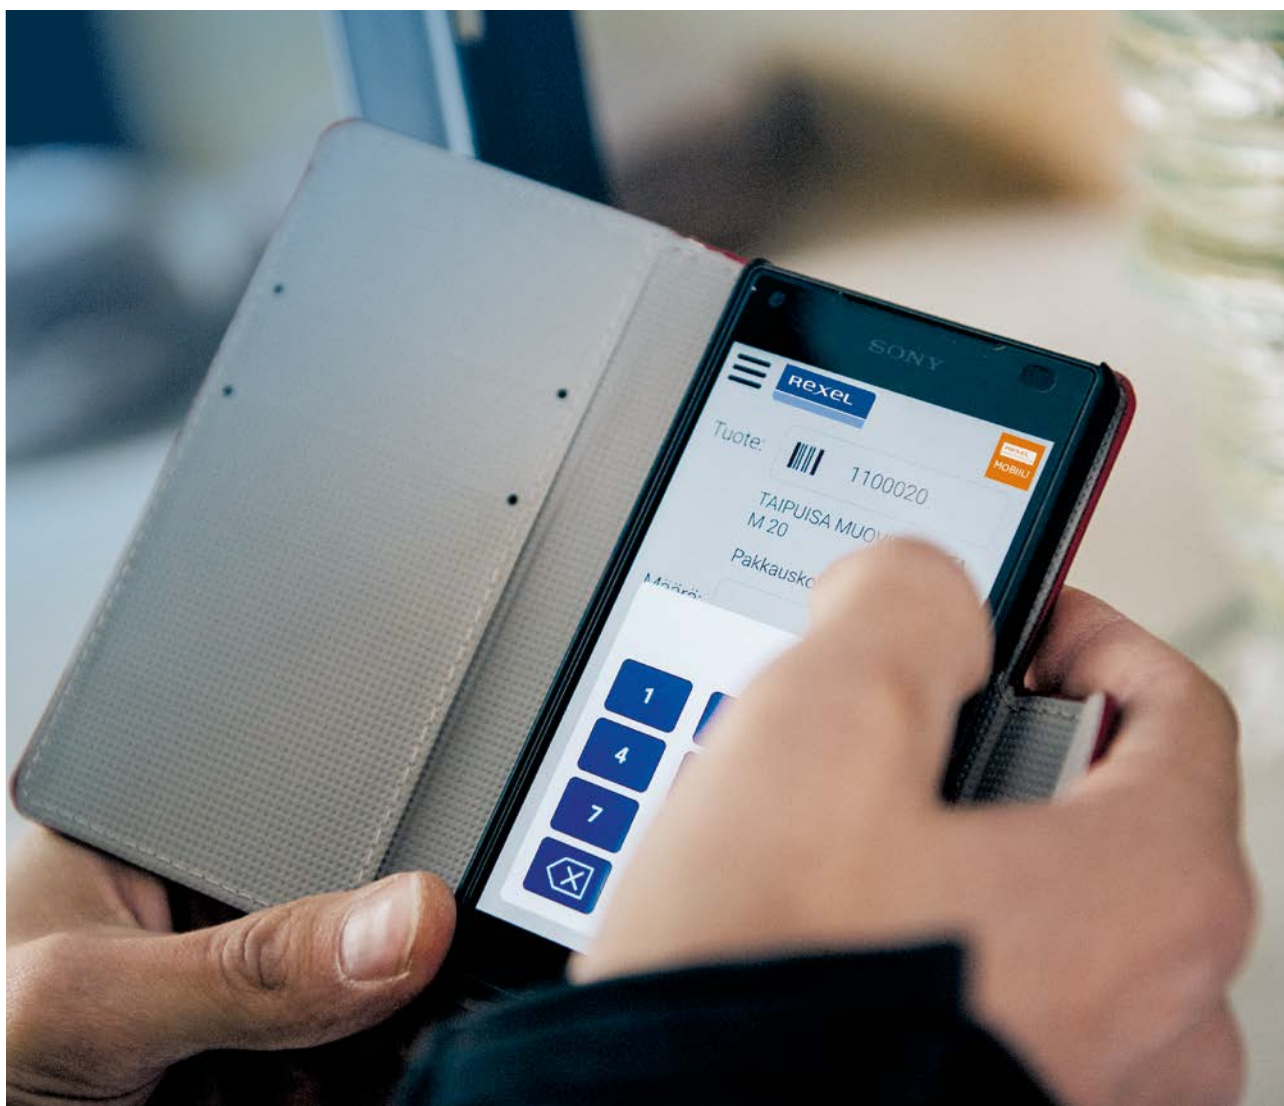

Sujuvuutta laskujen käsittelyyn

- ✓ Laskut ovt- tai verkkolaskuina suoraan järjestelmäsi
- ✓ Nopea Rexelin laskujen kohdistaminen
- ✓ Useita koontivaihtoehtoja (päivä, viikko)
- ✓ Mahdollistaa sinulle viiveettömän asiakaslaskutuksen

Viikoittaiset täydennystoimitukset

- ✓ Pienentyvät tavaroiden vastaanottokulut
- ✓ Täydennysrytmi sovittavissa