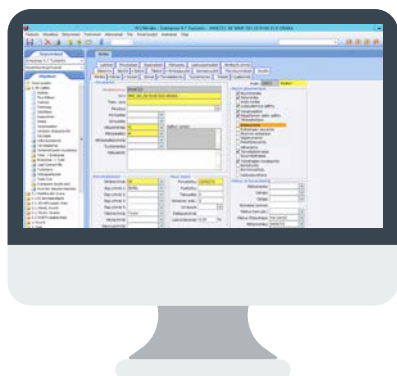

Tuoteotot mobiililla

Tuoteotot OmaMyymälästä tehdään helposti ja nykyaikaisesti lukemalla viivakoodeja Rexelin omalla mobiilisovelluksella.

Sujuvuutta laskujen käsittelyyn

- ✓ Laskut ovt- tai verkkolaskuina suoraan järjestelmäsi
- ✓ Nopea Rexelin laskujen kohdistaminen
- ✓ Useita koontivaihtoehtoja (päivä, viikko)
- ✓ Mahdollistaa sinulle viiveettömän asiakaslaskutuksen